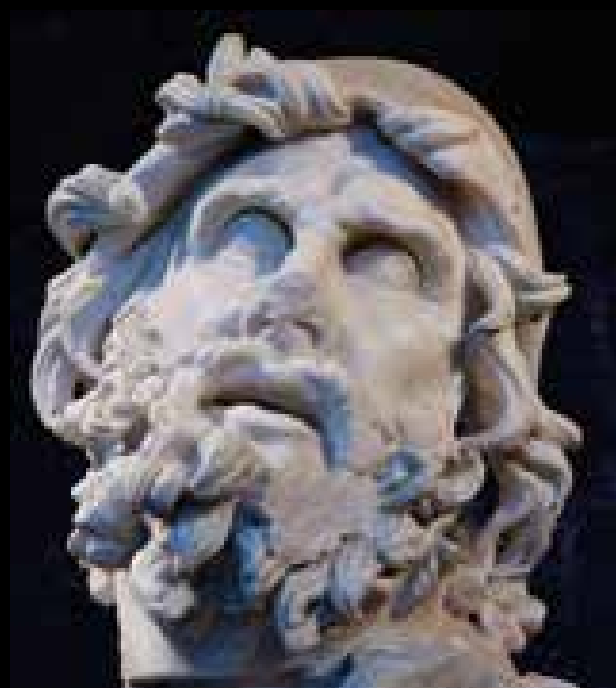

ODISSEA

MUSEUM

DIRETTORE ARTISTICO SERGIO BASILE

Scilla, Chianalea - Nino Romano

Persefone - Mario Levato

Capo Vaticano, Rupe di Manto
Nicola Scordamaglia

Testa di Ulisse - Artisti Scuola Toscana

Omaggio a Godward - Mastrofra'