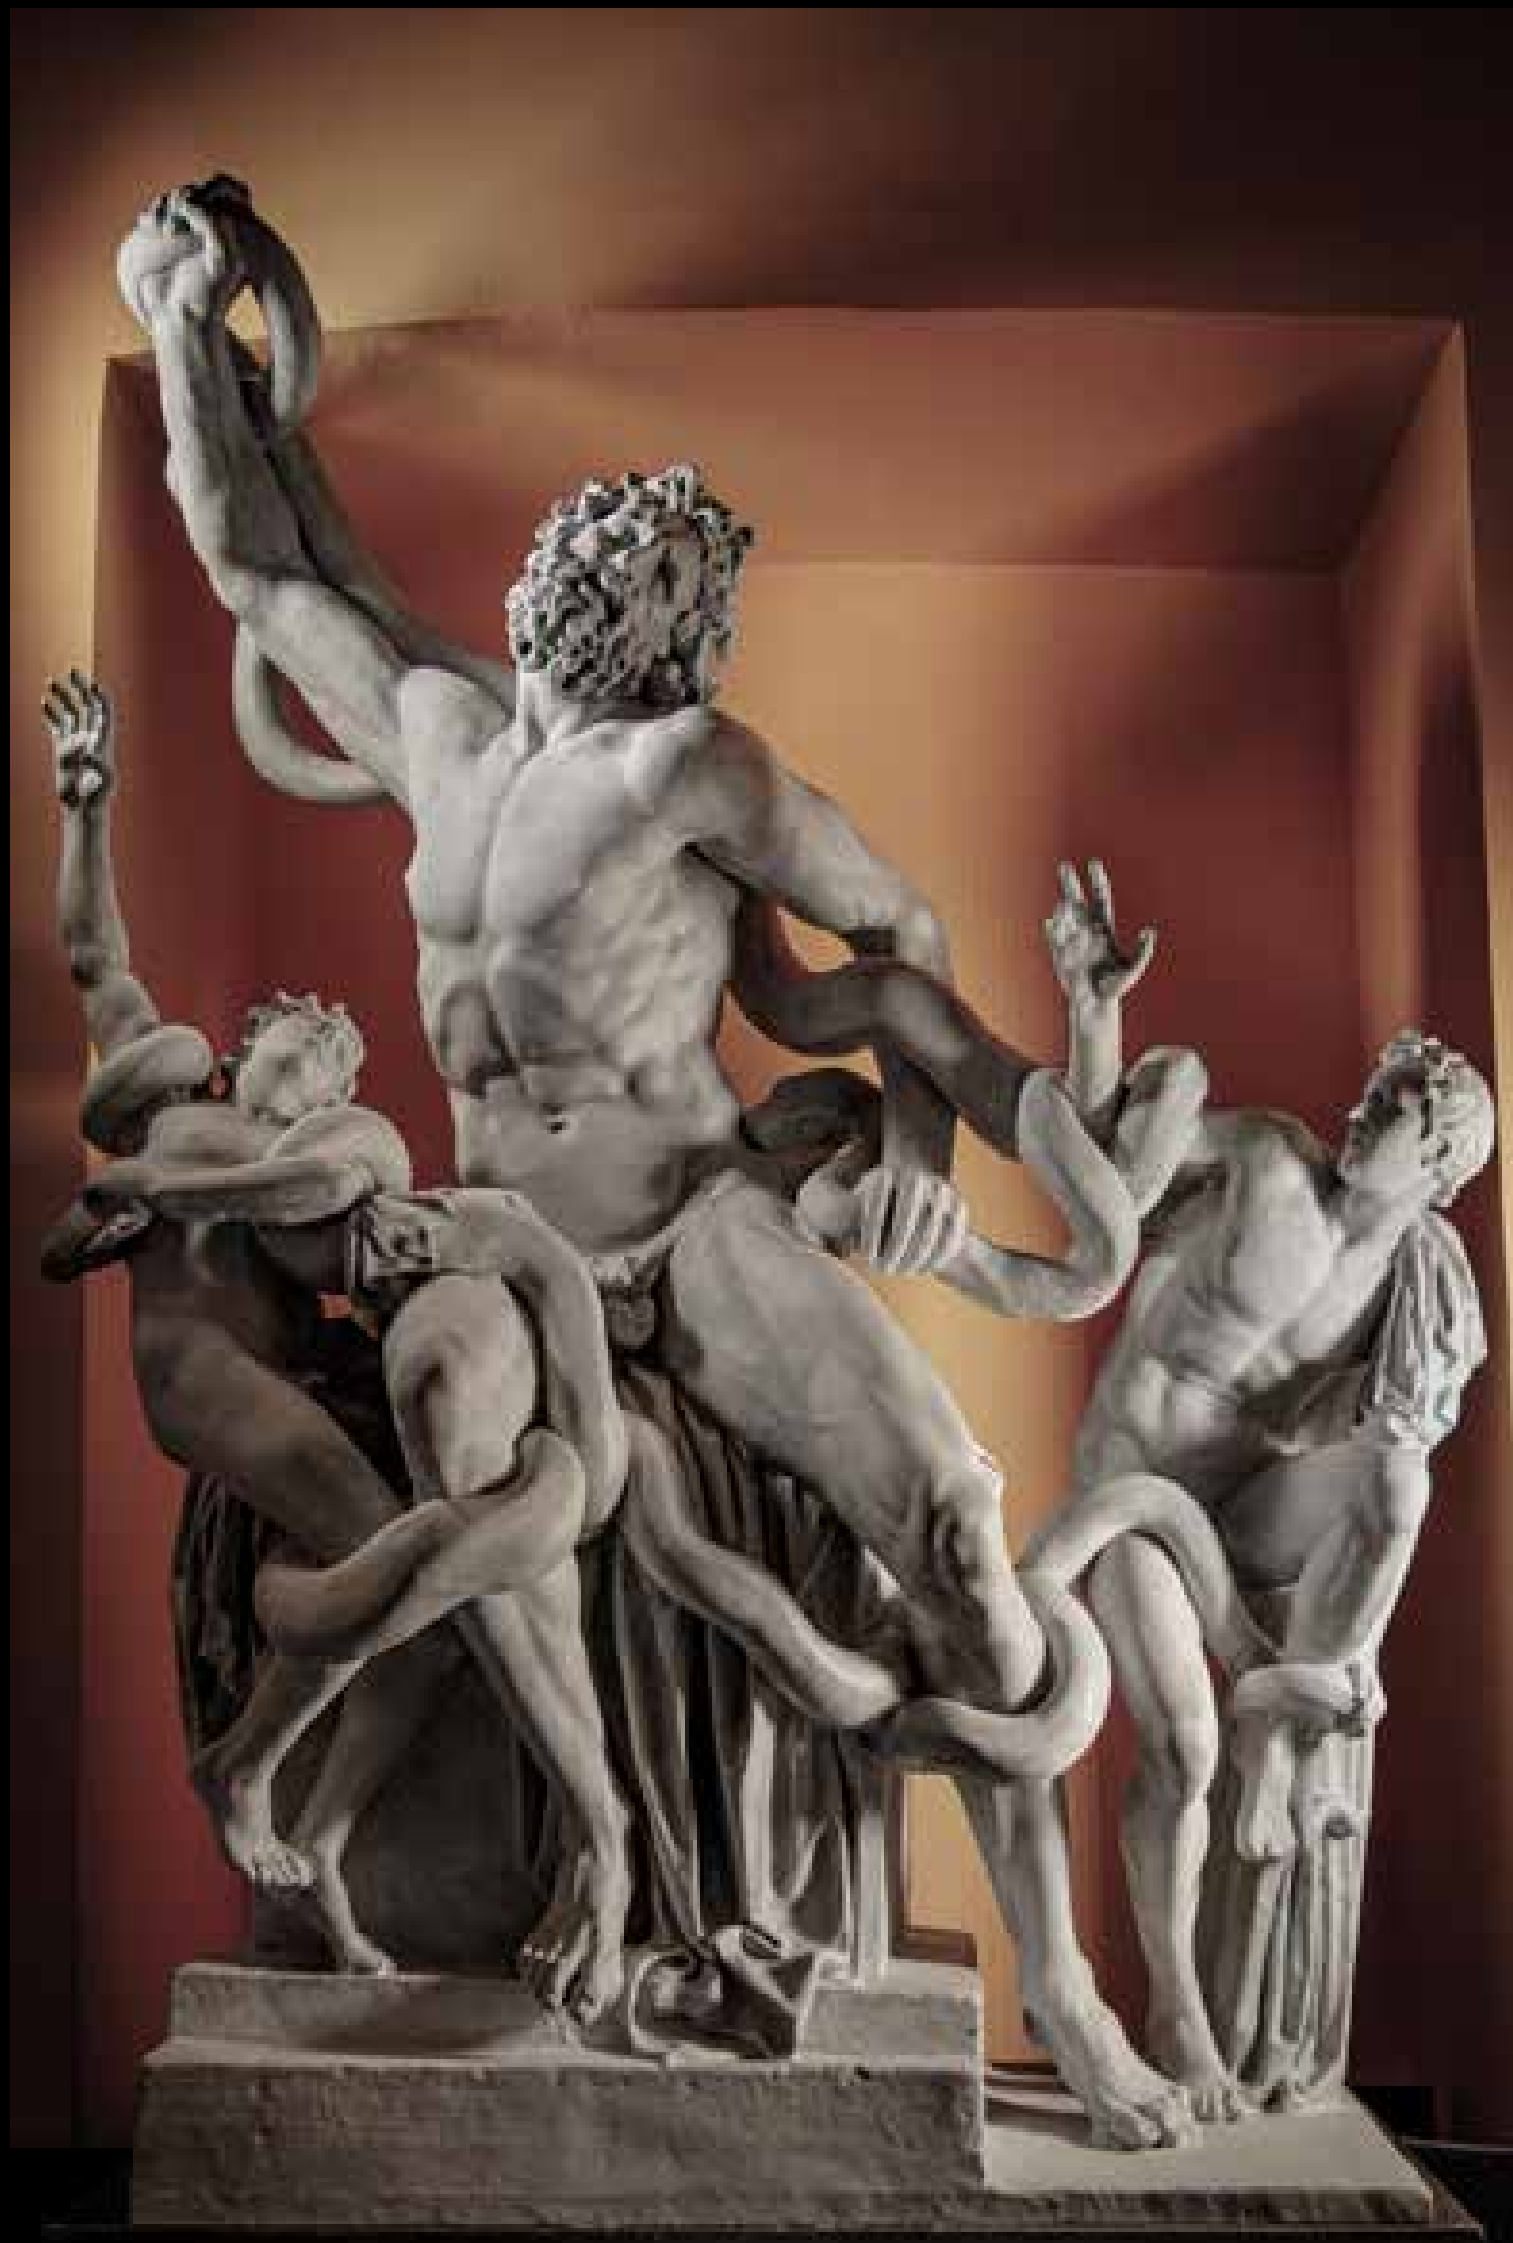

ODISSEA

MUSEUM

DIRETTORE ARTISTICO SERGIO BASILE

Odissea Museum - Laocöonte - Accademia di Carrara e Franco Cimino

ph Elena Ermolenko

GENNAIO 2023

Odissea Museum
Palazzo Gagliardi - Vibo Valentia
Direttore Sergio Basile - 3347656277
retemusealeregionale@gmail.com - www.odisseamuseum.it

L	M	M	G	V	S	D
						1
2	3	4	5	6	7	8
9	10	11	12	13	14	15
16	17	18	19	20	21	22
23	24	25	26	27	28	29
30	31